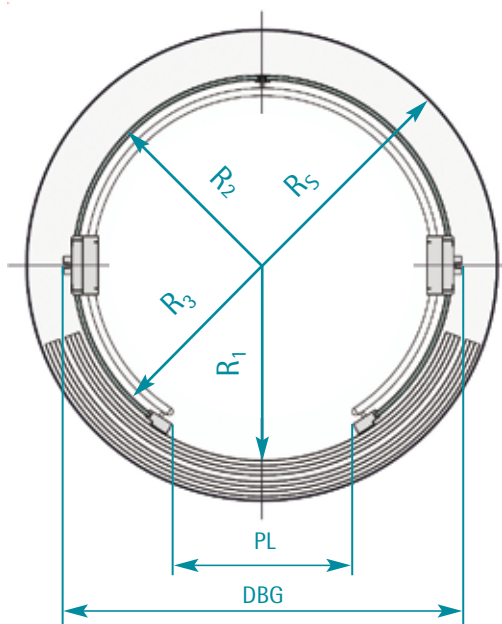

CABINA PANORAMICA TONDA

OSAKA

OSAKA VERSIONE STANDARD

PORTATA	RAGGIO				PL	CIH	DBG
	Soglia	Cabina	Vetro	Vano			
	interno	esterno	interno	interno			
kg	R1	R2	R3	RS	mm	mm	mm
630	750	715	700	950	800	2150	1380
630	750	715	700	950	900	2150	1380
800	800	765	750	1000	800	2250	1480
800	800	765	750	1000	900	2250	1480
1000	875	840	825	1075	900	2250	1630
1275	950	915	900	1150	900	2250	1780

INTERNO / VERSIONE STANDARD

PARETI	02-3010 ACCIAIO INOX / GP 320 N
INGRESSO	02-3010 ACCIAIO INOX / GP 320 N
PROFILI	02-3010 ACCIAIO INOX / GP 320 N
CORRIMANO	90-0017 ACCIAIO INOX / GP 320 N
CIELINO	02-3010 ACCIAIO INOX / GP 320 N
ILLUMINAZIONE	MINI SPOT ALOGENI
* ILLUMINAZIONE (OPZIONE)	LED
BATTISCOPIA	02-3010 ACCIAIO INOX / GP 320 N
PAVIMENTO	90-0003 GRANITO / BLU PERLATO
COLONNETTA con pulsantiera	NON INCLUSA

ESTERNO / VERSIONE STANDARD

FORMA	TIPO P 18
TIPO VETRO	VETRO LAMINATO DI SICUREZZA
COPERTURA SUPERIORE	OSAKA
MATERIALE COPERTURA SUP.	02-3010 ACCIAIO INOX / GP 320 N
COPERTURA INFERIORE	OSAKA
MATERIALE COPERTURA INF.	02-3010 ACCIAIO INOX / GP 320 N